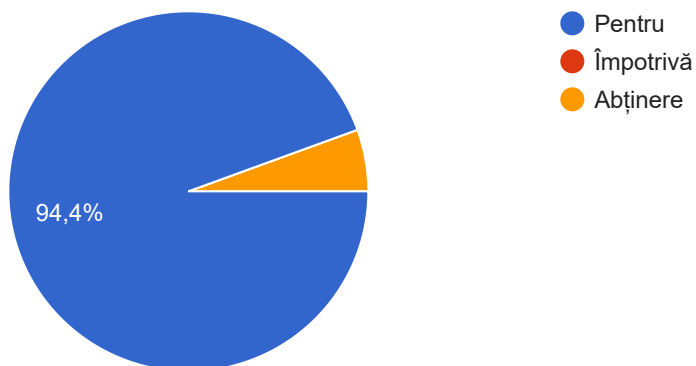

4. Vă rugăm să vă exprimați votul cu privire la validarea rezultatelor concursurilor pentru ocuparea posturilor didactice vacante, scoase la concurs pe sem I, an univ. 2020-2021. (Voteaza doar cadrele didactice)
Vezi decizii concurs: <https://drive.google.com/file/d/1AL-IZrcMbgZmhv5bJfOafh_z2YGaRchM/view?usp=sharing>
<https://drive.google.com/file/d/1bfabAb_VKcBRYFwpqzGQ1FJqRd32c5S7/view?usp=sharing>

18 răspunsuri